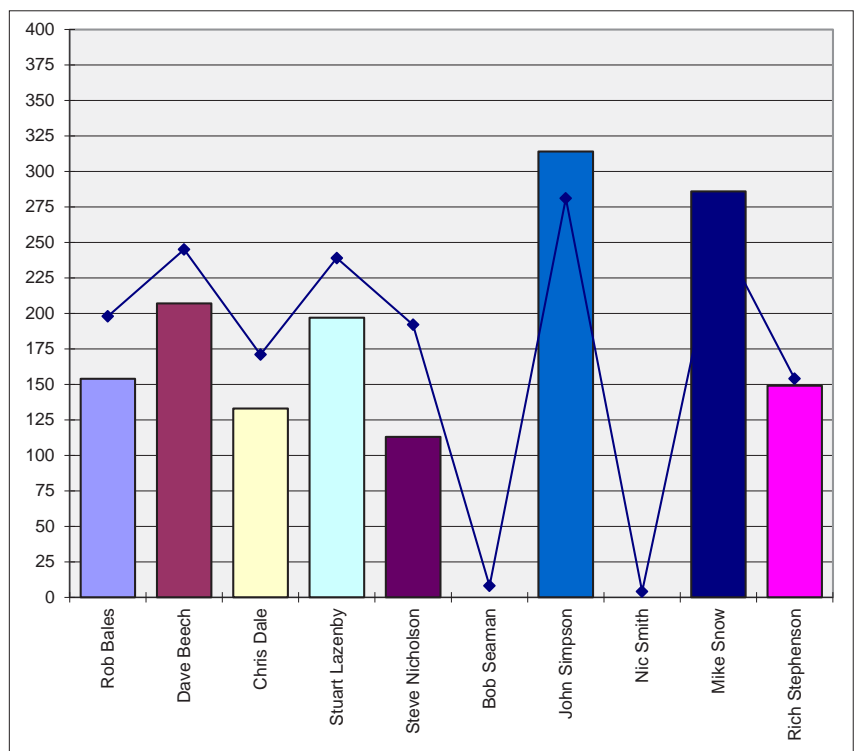

Points v Weights