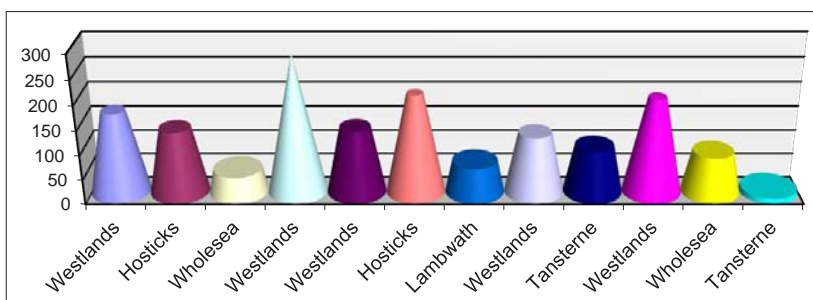

Venue Weights