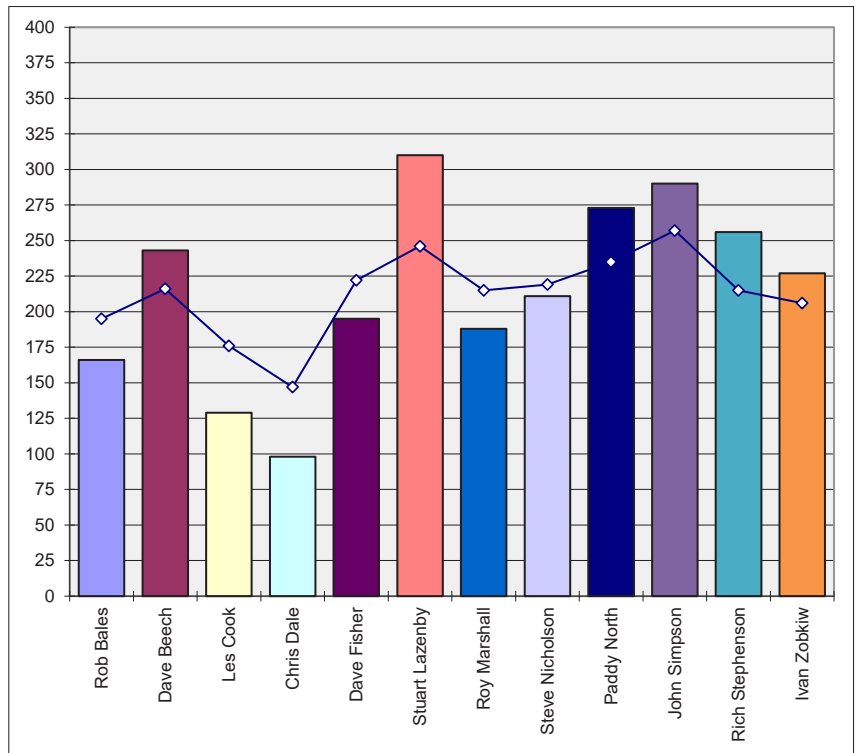

Points v Weights