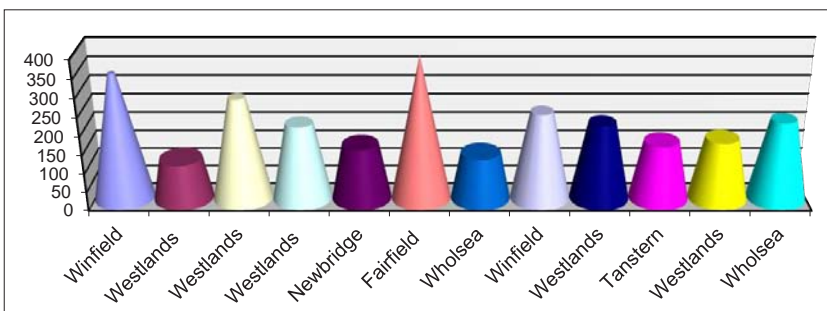

Venue Weights